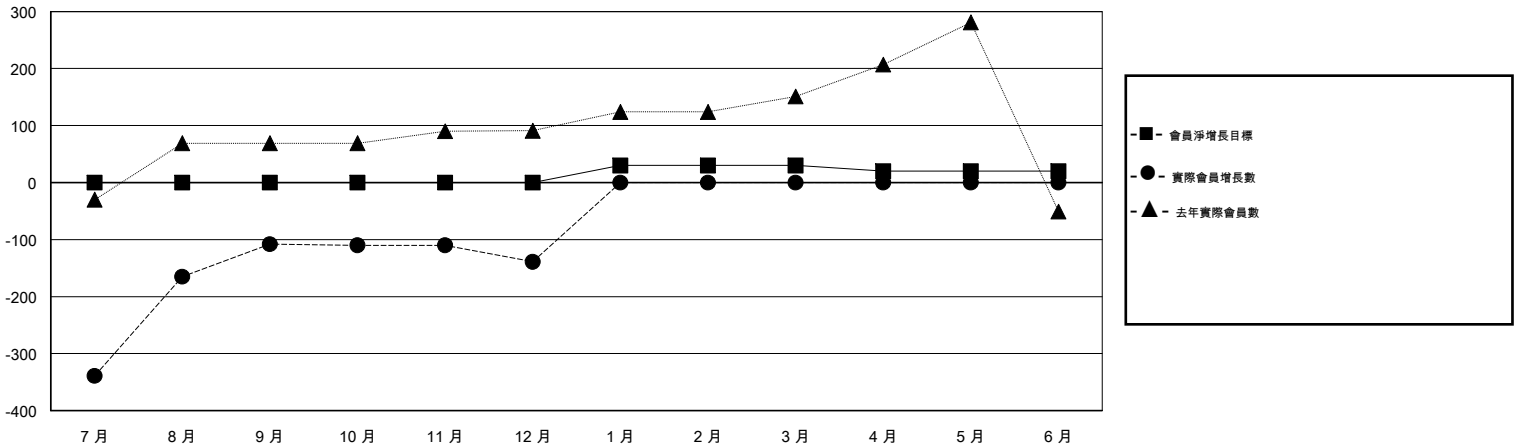

# MONTHLY MEMBERSHIP PROGRESS REPORT

District 300B1

Results as of: 12/31/2017

GMT: PEI-JEN CHEN

地點 REP OF CHINA

GMT憲章區

分會			
成果 2017-2018			
季	新分會目標	新會	會員流失的分會
7月/8月/9月	0	1	0
10月/11月/12月	0	0	0
1月/2月/3月	1	0	0
4月/5月/6月	0	0	0

位會員@每位須繳			
成果 2017-2018			
季	會員淨增長目標	實際會員增長數	實際退會會員 (包括轉會)
7月/8月/9月	0	286	342
10月/11月/12月	0	8	37
1月/2月/3月	30	0	0
4月/5月/6月	-10	0	0

目標與實際新會累積

目標和實際會員累積

已取消的分會: 0

36 CLUBS OF 68 增添1位或以上的新會員

性別分佈

男 2,295 (78.19%)  
 女 640 (21.81%)  
 年度女性會員百分比目標: 15%