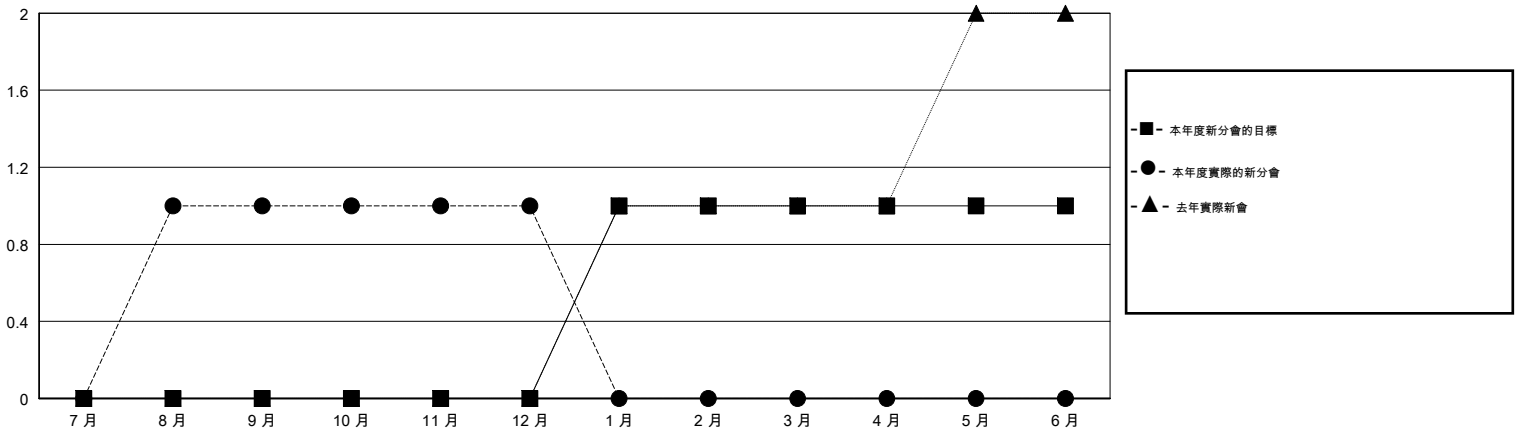

# MONTHLY MEMBERSHIP PROGRESS REPORT

District 300B1

Results as of: 12/31/2017

GMT: PEI-JEN CHEN

地點 REP OF CHINA

GMT憲章區

分會			
成果 2017-2018			
季	新分會目標	新會	會員流失的分會
7月/8月/9月	0	1	0
10月/11月/12月	0	0	0
1月/2月/3月	1	0	0
4月/5月/6月	0	0	0

位會員@每位須繳			
成果 2017-2018			
季	會員淨增長目標	實際會員增長數	實際退會會員 (包括轉會)
7月/8月/9月	0	286	342
10月/11月/12月	0	8	37
1月/2月/3月	30	0	0
4月/5月/6月	-10	0	0

目標與實際新會累積

目標和實際會員累積

已取消的分會: 0

36 CLUBS OF 68 增添1位或以上的新會員

性別分佈

男 2,295 (78.19%)  
 女 640 (21.81%)  
 年度女性會員百分比目標: 15%